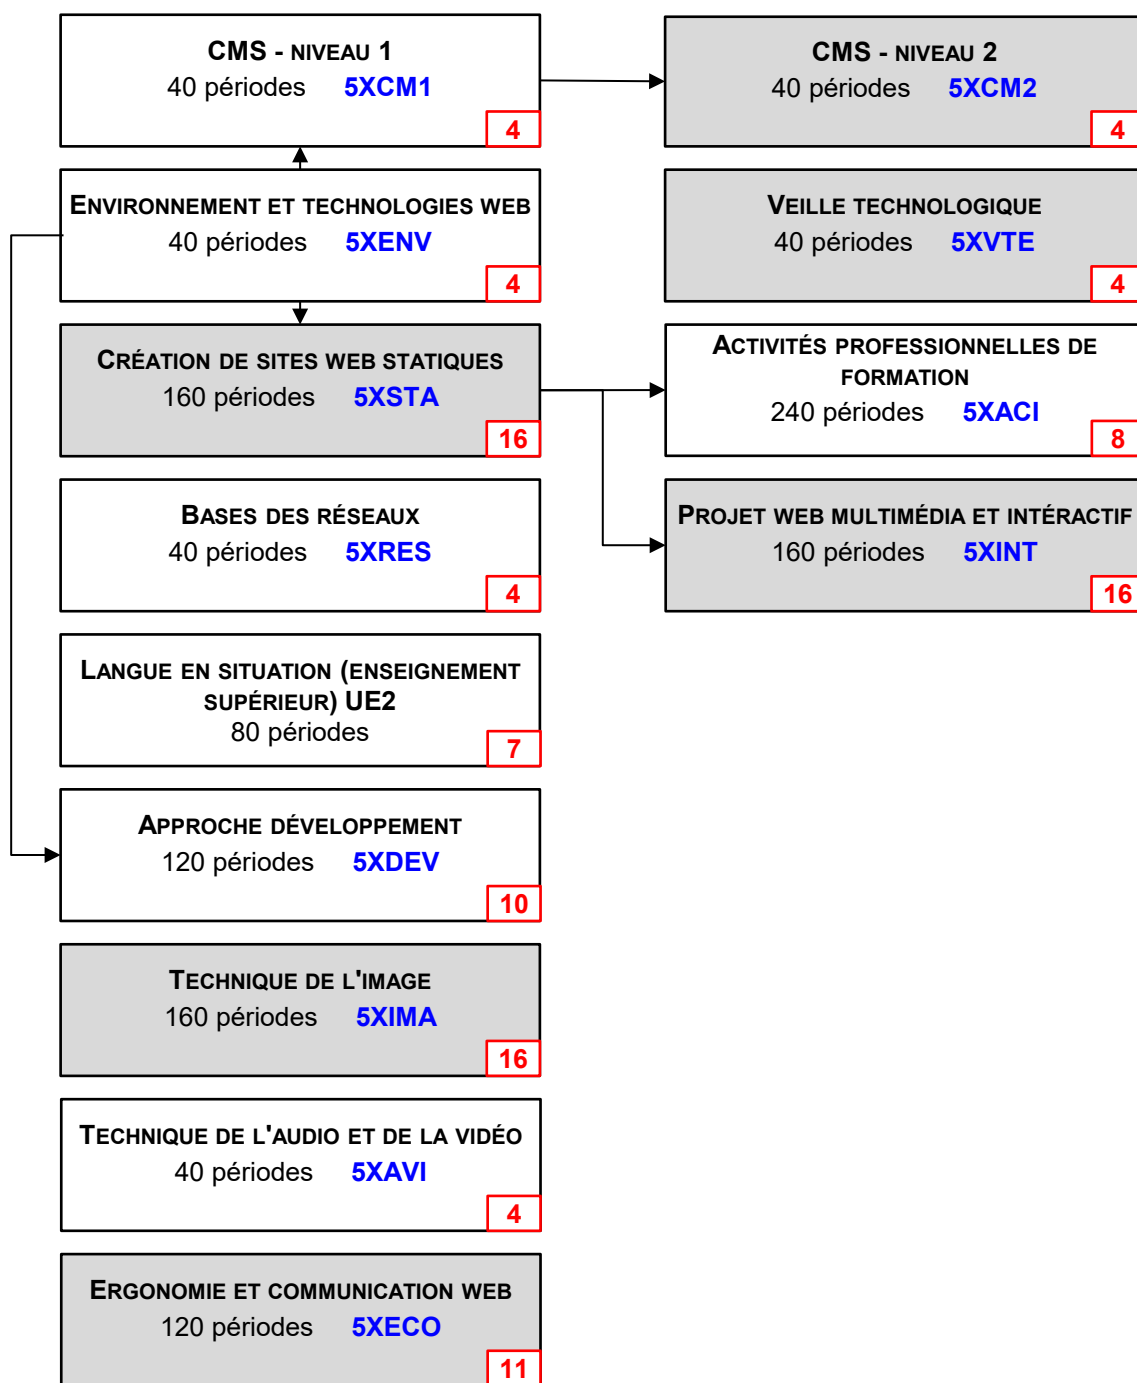

ÉPREUVE INTÉGRÉE DE LA SECTION : **BES WEBDESIGNER**

120 périodes **5XEII**

12

Nombre
ECTS

UE
déterminante