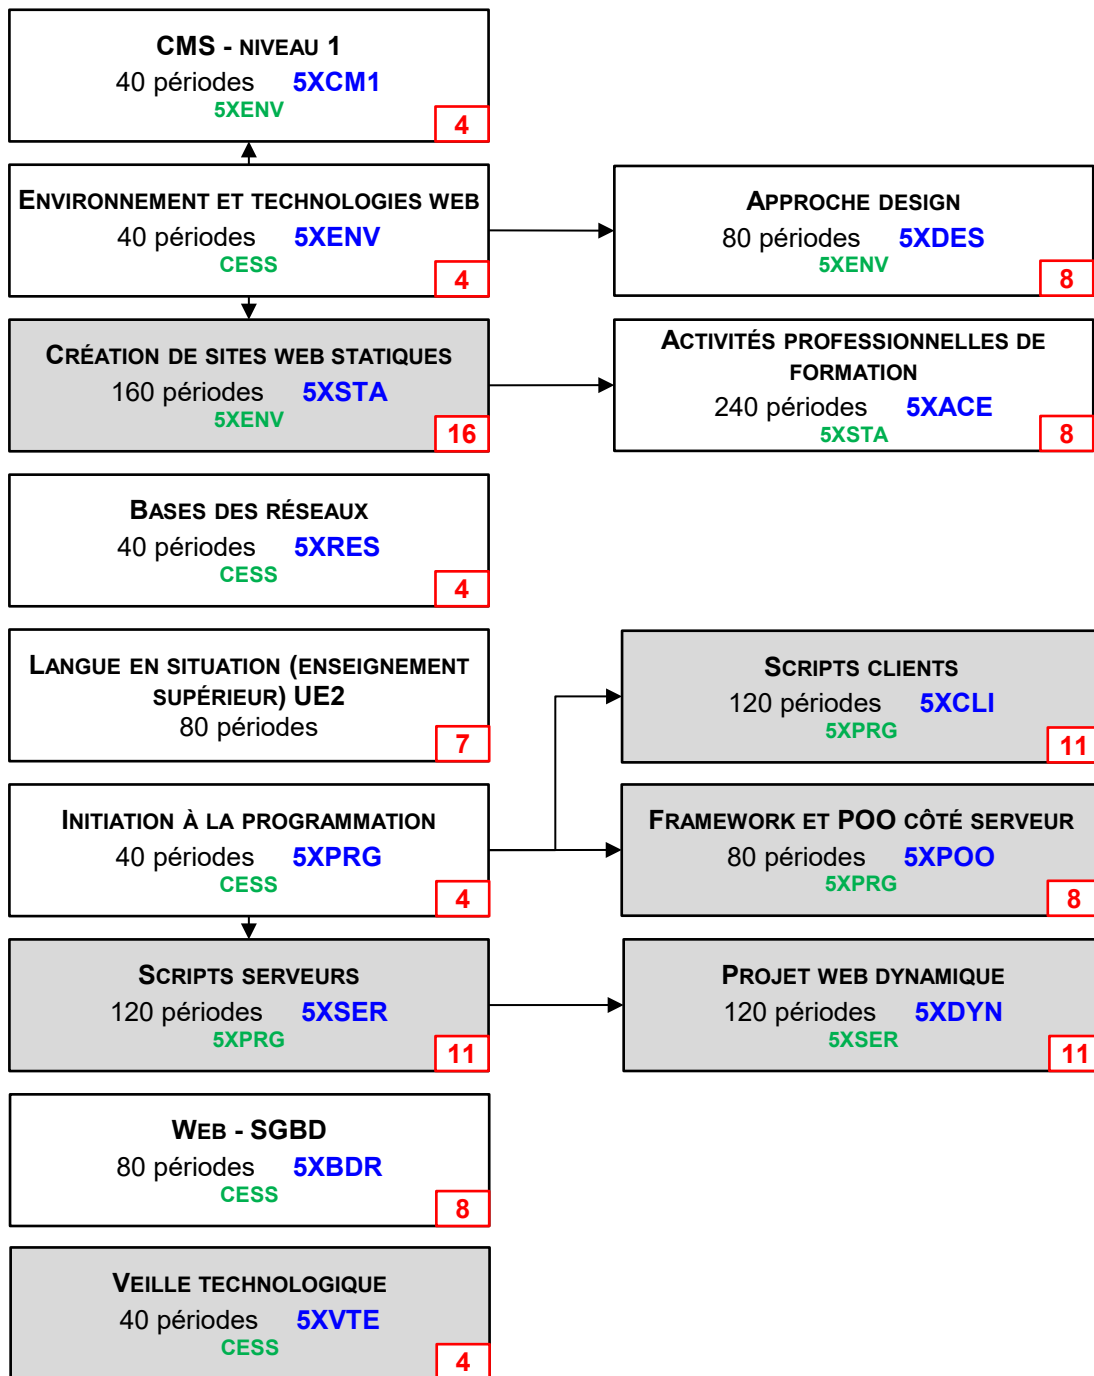

ÉPREUVE INTÉGRÉE DE LA SECTION : **BES WEBDEVELOPER**

120 périodes **5XEIE**

12

Nombre
ECTS

UE
déterminante