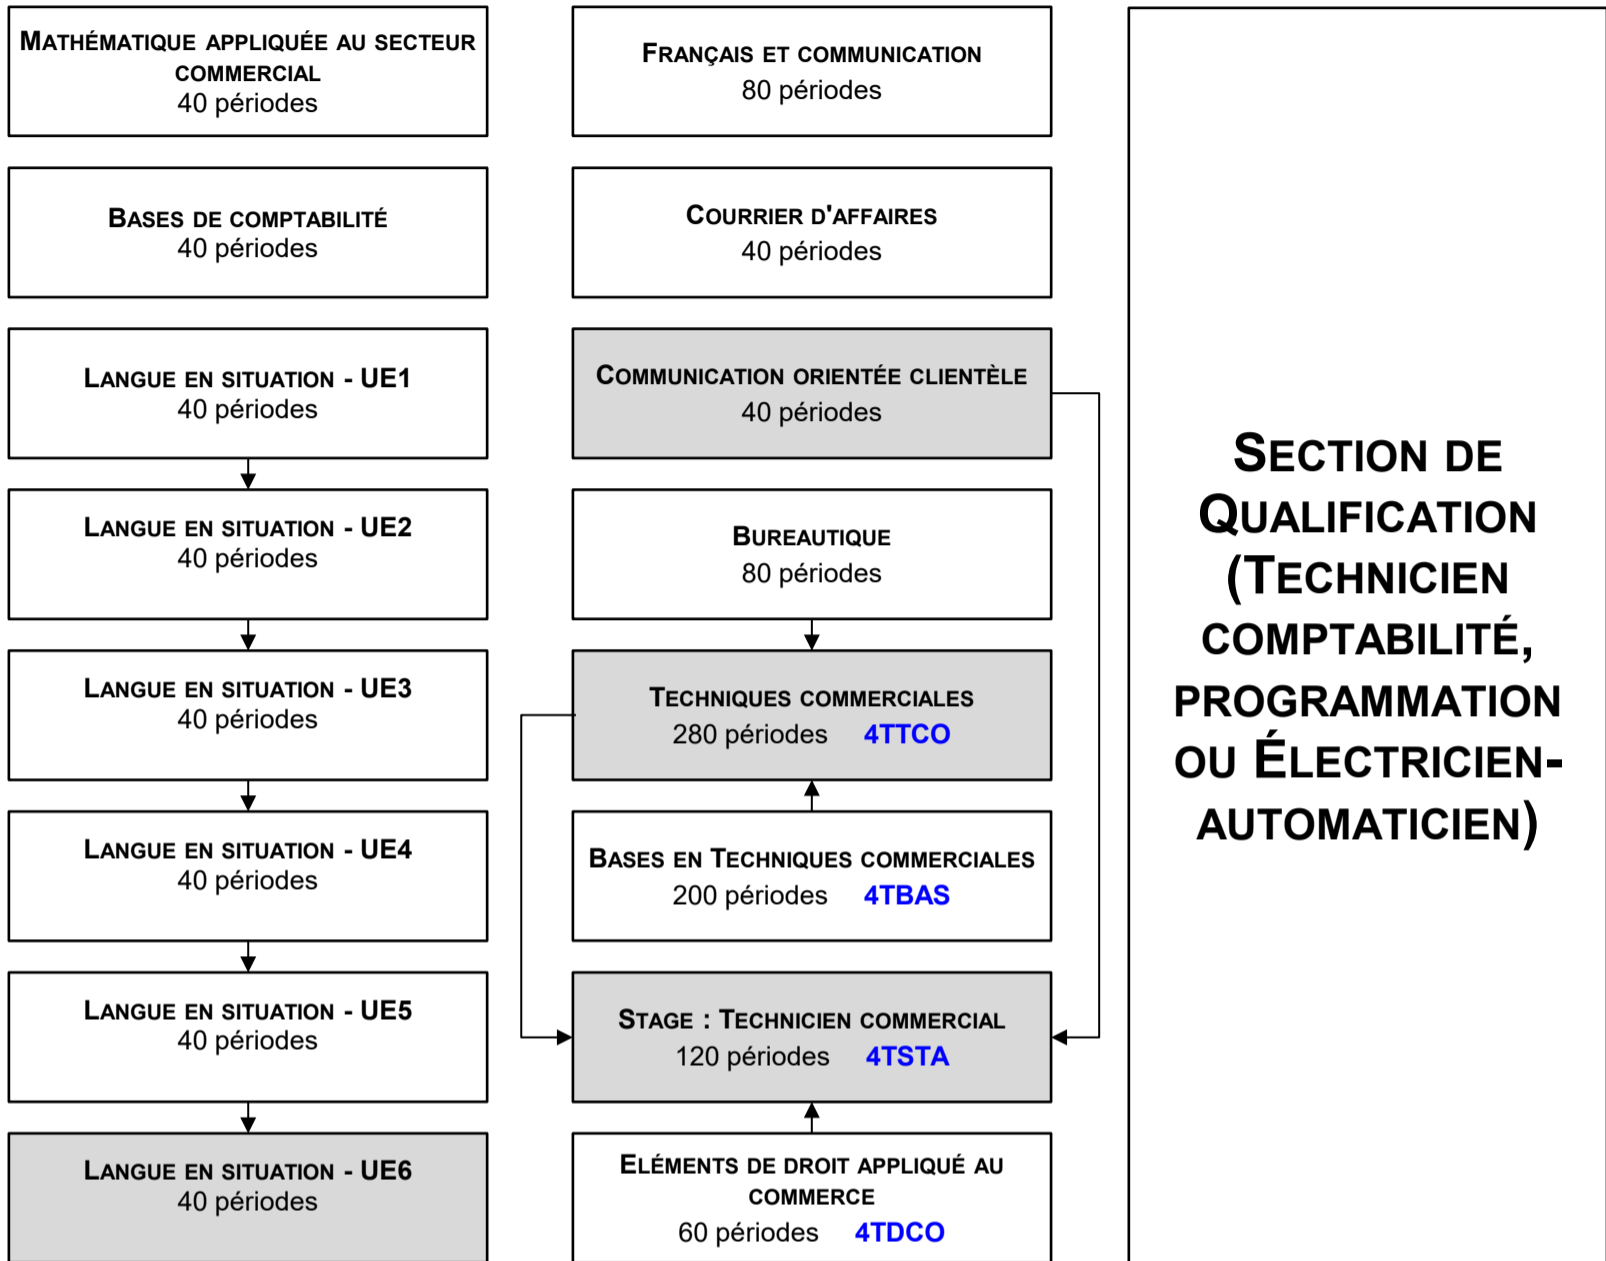

ÉPREUVE INTÉGRÉE DE LA SECTION : TECHNICIEN COMMERCIAL  
80 périodes 4TEI

UE