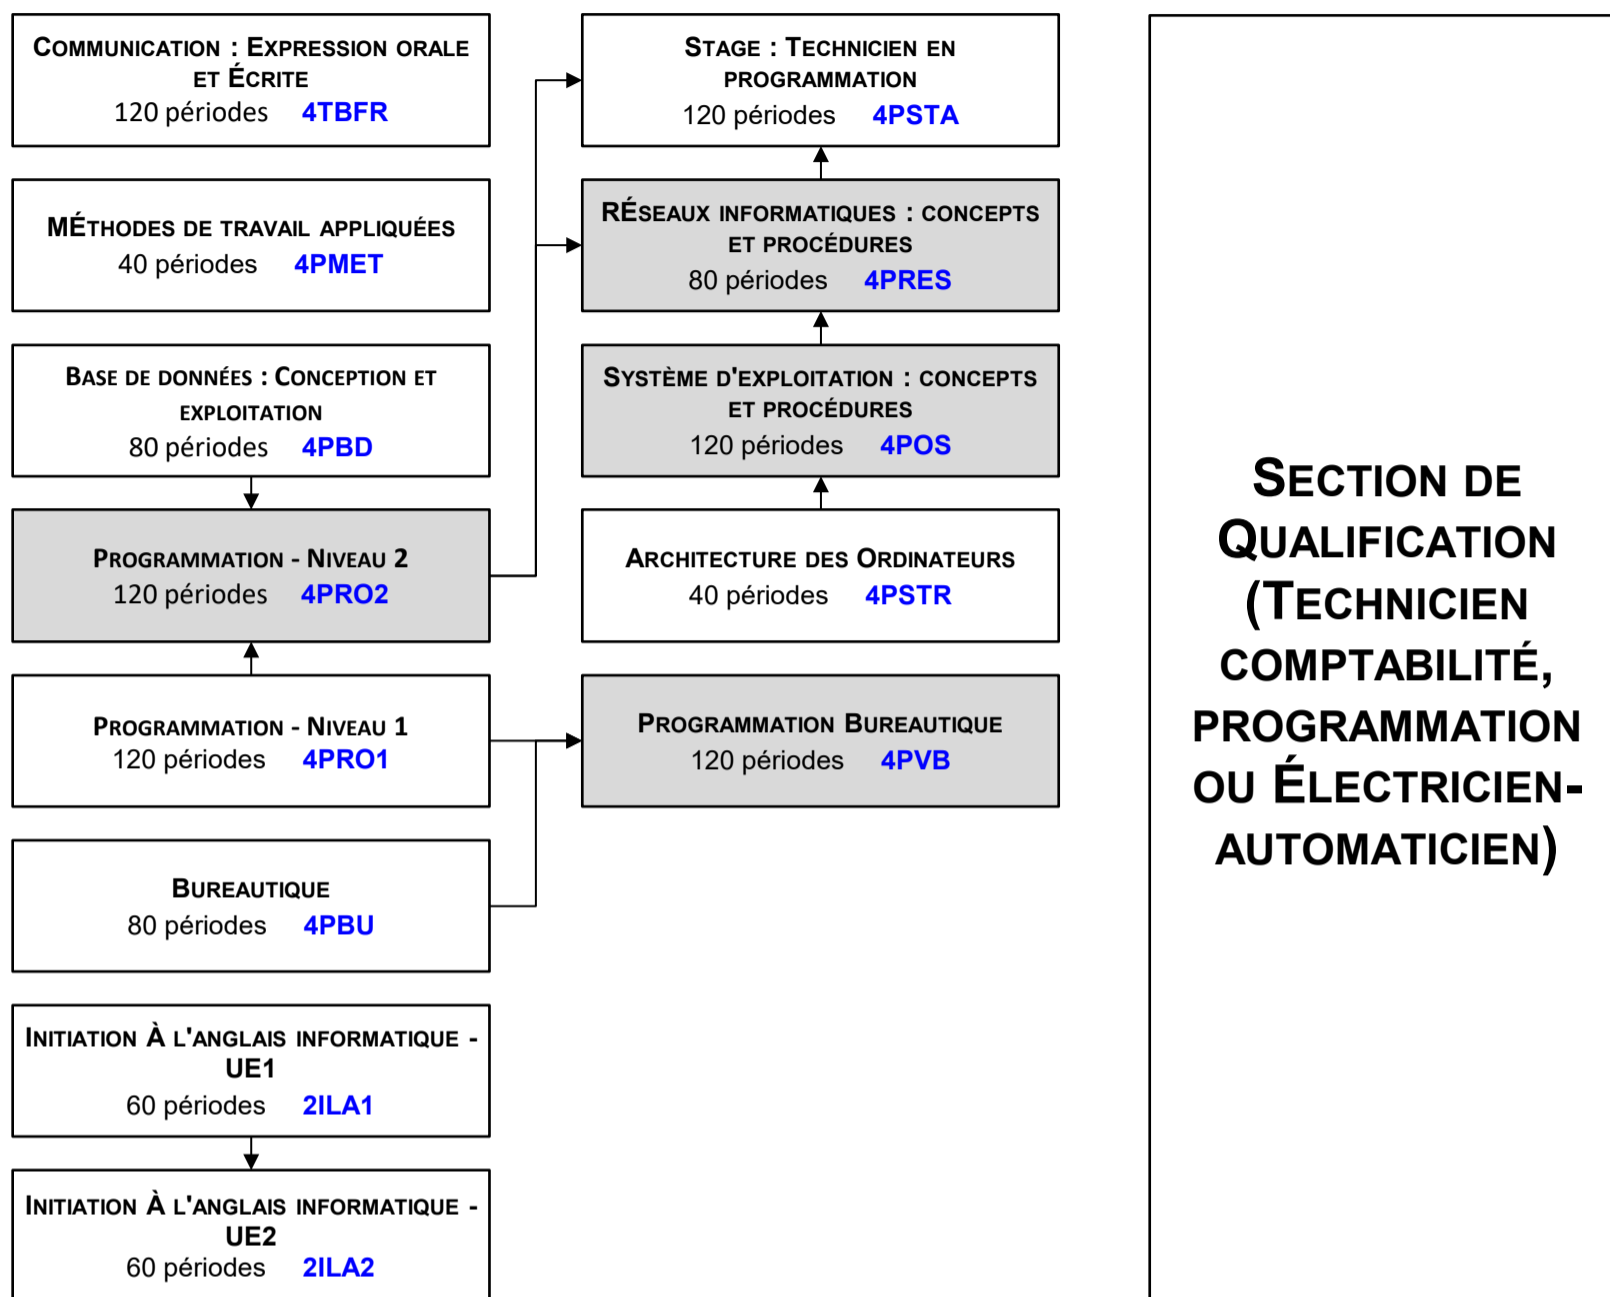

ÉPREUVE INTÉGRÉE DE LA SECTION : TECHNICIEN EN PROGRAMMATION
80 périodes 4PEI

**SECTION DE QUALIFICATION
(TECHNICIEN
COMPTABILITÉ,
PROGRAMMATION
OU ÉLECTRICIEN-
AUTOMATICIEN)**

UE
déterminante